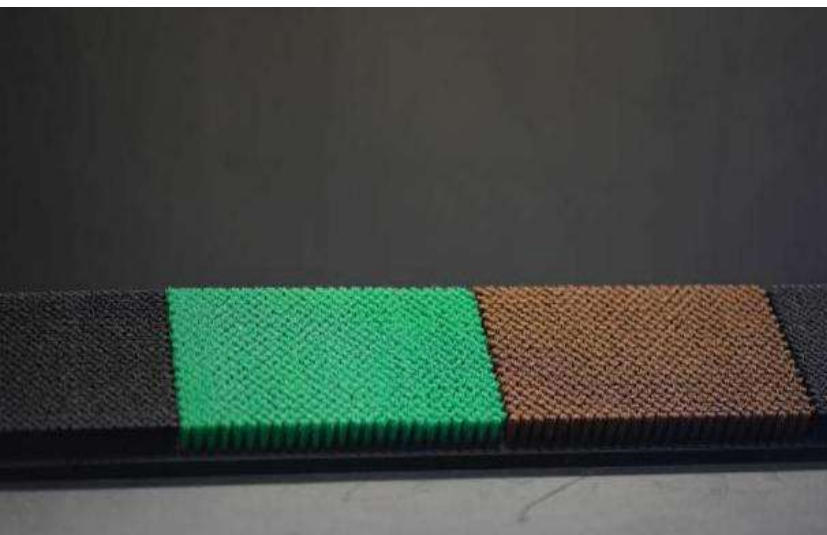

INFRASTRUKTURA PANEL ZA SIMULACIJU PODLOGA

Panel za simulaciju različitih podloga omogućuje utisak igranja iz dublje trave i peska i dodatno pomaže igračima da vežbaju udarce iz različitih situacija na terenu.