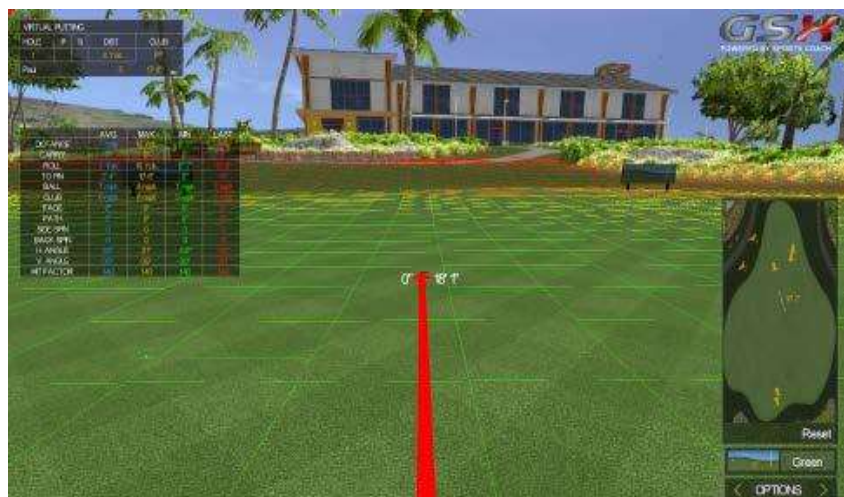

Pogodno za organizaciju događaja.

GSX NAJBLIŽI RUPI

Opcija Najbliži rupi omogućuje da oprobate preciznost prilaznog udarca, uz obavezno pogađanje grina. Budite Pro i uvećajte izazov izbor plivajućeg grina.

Pogodno za organizaciju događaja.

GSX VIRTUELNI REJNDŽ

Vežbajte na rejndžu i unapredite svoj početni udarac i udarce ostalim štapovima korišćenjem opcije GSX Virtual Range, uz stalni uvid u podatke o uglovima putanje i glave štapa, i letu loptice

GSX VIRTUELNI ČIP

Uvežbavajte i unaprđujte svoje prilazne udarce korišćenjem opcije GSX Virtual čip, uz stalni uvid u podatke o uglovima putanje i glave štapa, i letu loptice.

GSX VIRTUELNI PAT

Uvežbavajte i unaprđujte svoje patovanje korišćenjem opcije GSX Virtual putt, uz stalni uvid o podatke o uglovima štapa i putanji loptice.