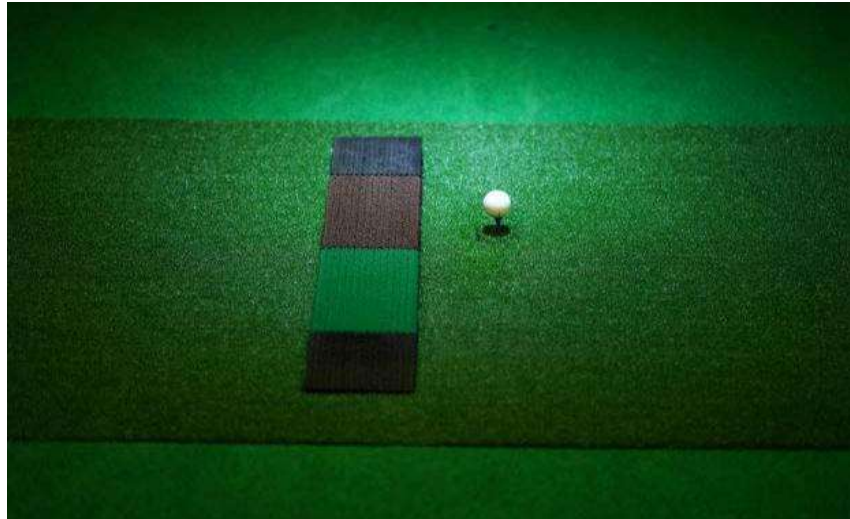

INFRASTRUKTURA

KAVEZ I PLATNO

Unutrašnja obloga kaveza golf simulatora je napravljena od precizno krojene kvalitetne PVC folije. Okvirne dimenzije su 4.6m wide x 5m deep x 3m, a mogu se prilagođavati prostoru za montažu u okviru mogućih tolerancija. Belo projekciono platno je pričvršćeno elastičnim kanapom koji absorbuje udarce.

INFRASTRUKTURA STAJNE PODLOGE

Dve stajne golf podloge dimenzija 1m x 1m (*Astroturf Grassed Mat*) obezbeđuju stabilan stav prilikom izvođenja udaraca i osećaj sličan stajanju na trevi golf terena

INFRASTRUKTURA PODLOGA ZA UDARANJE

Golf podloga za udaranje dimenzija 1m x 1m (*Astroturf Grassed Mat*) sa posebnom penastom podlogom i pozicijom za postavljanje panela za simulaciju različitih podloga obezbeđuju kvalitetne i realistične uslove prilikom izvođenja udaraca.